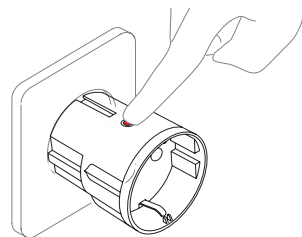

03

- Confirm connection
- Verbindung bestätigen
- Confirmer la connexion
- Bevestig de verbinding
- Bekräfta anslutningen
- Potvrďte připojení
- Potvrďte pripojenie
- Confirmați conexiunea

01

- Connect to a power outlet
- Mit Steckdose verbinden
- Connecter à la prise
- Verbinding te maken met socket
- Ansluta till uttag
- Připojit do elektrické zásuvky
- Připojit do elektrické zásuvky
- Conectați la o priză de alimentare

LEAD energy AG
Zollhof 30
40221 Düsseldorf

info@lead-energy.com
www.lead-energy.com