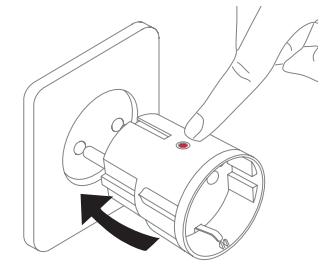

EASY LINK

Product reference 70200307

INSTALLATION MANUAL

Version 1.1

02

- Red LED – searches network
- Rote LED – sucht Netzwerk
- LED rouge – recherche réseau
- Rode LED – zoekt netwerk
- Röd LED – söker nätverk
- Červená LED – vyhledává síť
- Červená LED – hľadá sieť
- LED roșu – căutăre de rețea

04

- Green LED – connected
- Grüne LED – verbunden
- LED vert – connecté
- Groene LED – aangesloten
- Grön lysdiod – ansluten
- Zelená LED – připojena
- Zelená LED – pripojená
- LED verde – conectat

RESETTING

- Press and hold until the red LED lights up continuously
- Gedrückt halten, bis rote LED konstant leuchtet
- Maintenir la touche enfoncée jusqu'à ce que la LED rouge s'allume continuellement
- Houd ingedrukt totdat de rode LED constant brandt
- Tryck och håll ned tills den röda lysdioden lyser kontinuerligt
- Stiskněte a podržte tlačítko, dokud se nerozsvítí červená LED dioda
- Stlačte a podržte stlačené, kým svieti červená kontrolka
- Țineți apăsat până când LED-ul roșu se aprinde continuu